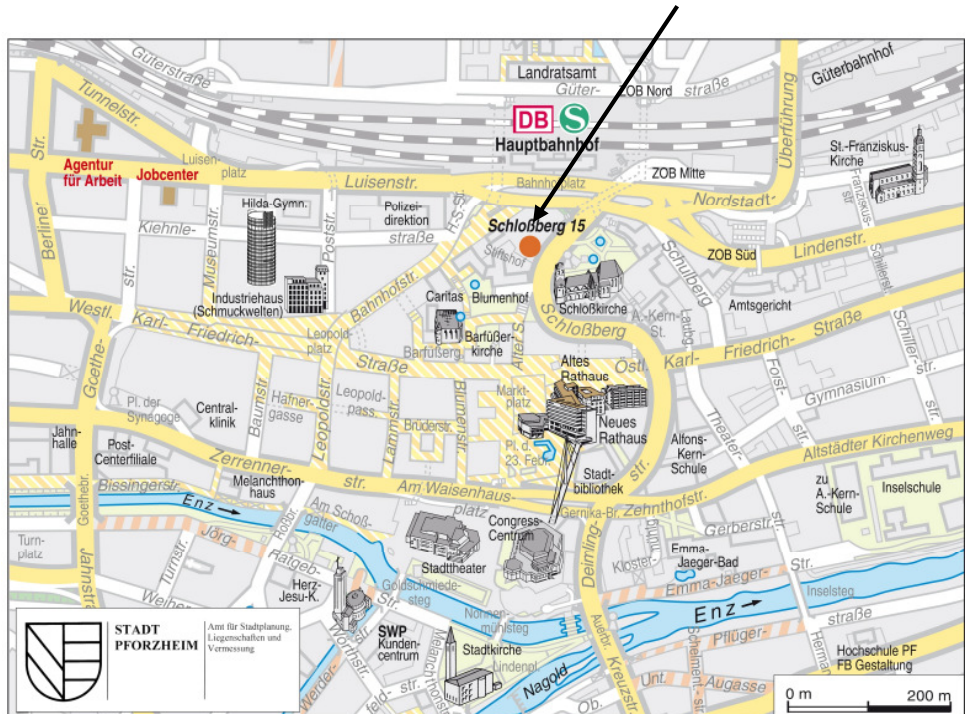

Öffnungszeiten:

Montag, Dienstag, Donnerstag, Freitag: 09.00 - 12.00 Uhr

Mittwoch: telefonische Auskunft 09.00 - 15.00 Uhr

Donnerstag: 09.00 - 12.00 Uhr und 14.00 - 18.00 Uhr

„Kartengrundlage: Stadt Pforzheim,
Amt für Stadtplanung, Liegenschaften und Vermessung, 12.2012.“